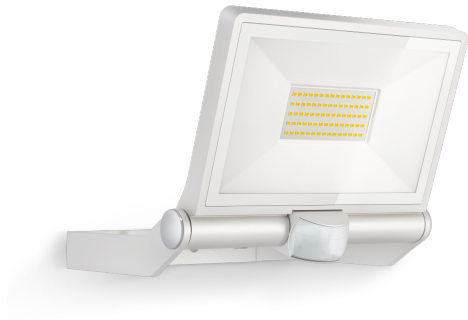

Sensor-LED-Strahler

XLED ONE XL S

weiß

EAN 4007841 065270

Art.-Nr. 065270

Maßzeichnung